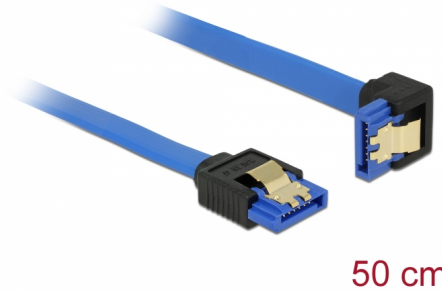

Delock Câble SATA 6 Gb/s femelle droit > SATA femelle coudé vers le bas 50 cm bleu avec attaches en or

Description

Ce câble SATA Delock permet la connexion interne de différents périphériques SATA, tels que des disques durs, des cartes contrôleur ou des mémoires Flash. Il est conforme à la dernière norme et procure un taux de transfert de données jusqu'à 6 Gb/s. Il est rétrocompatible avec les précédentes versions SATA, mais ne peut alors atteindre que leur vitesse de transfert respective. En connectant ce câble à un disque dur, le câble est orienté vers le bas. Les attaches métalliques sur les connecteurs garantissent que le câble s'enclenche en position de manière fiable.

50 cm

N° produit 85091

EAN: 4043619850914

Pays d'origine: China

Emballage: Sac polyvalent à fermeture éclair

Détails techniques

- Connecteur :
 - 1 x SATA 6 Gb/s à 7 broches femelle droit >
 - 1 x SATA 6 Gb/s 7 broches femelle coudé vers le bas
- Débit de données jusqu'à 6 Gb/s
- Rétrocompatible avec SATA 1,5 Go/s et 3 Go/s
- Jauge de câble : 26 AWG
- Couleur : bleu
- Avec attaches métalliques dorées
- Longueur sans connecteur : env. 50 cm

Configuration système requise

- Un port SATA disponible

Contenu de l'emballage

- Câble SATA

General

Spécifications techniques:	SATA 6 Gb/s
----------------------------	-------------

Interface

Connecteur 1:	1 x SATA 6 Gb/s à 7 broches femelle droit
Connecteur 2:	1 x SATA 6 Gb/s 7 broches femelle coudé vers le bas

Technical characteristics

Débit de données:	SATA jusqu'à 6 Go/s
-------------------	---------------------

Physical characteristics

Finition des broches:	plaquées or
Conductor gauge:	26 AWG
Longueur:	50 cm
Couleur:	bleu