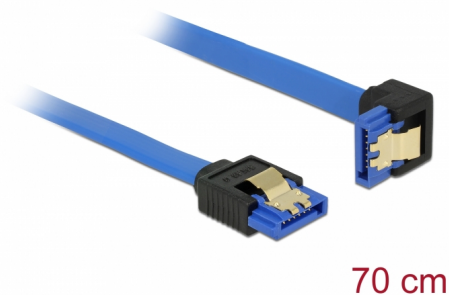

# Delock Kabel SATA 6 Gb/s samice přímá > SATA samice pravoúhlá dolů 70 cm modrý se zlatými sponami

## Popis

Tento SATA kabel od Delocku umožňuje interní připojení různých SATA zařízení, např. HDD, karty s řadiči nebo Flash paměti. Vyhovuje poslednímu standardu a poskytuje přenosovou rychlost data ž do 6 Gb/s. Je zpětně kompatibilní s předešlými SATA verzemi, ale pak může dosáhnout pouze příslušné přenosové rychlosti. Při připojování tohoto kabelu k HDD je kabel vyveden dolů. Kovové spony na konektorech zajišťují, aby kabel spolehlivě zapadl na své místo.

## Technické detaily

- Konektor:
  - 1 x 7 pin SATA 6 Gb/s samice přímý >
  - 1 x 7 pin SATA 6 Gb/s samice pravoúhlý dolů
- Rychlost přenosu dat až 6 Gb/s
- Zpětně kompatibilní s SATA 1,5 Gb/s, 3 Gb/s
- Průřez kabelu: 26 AWG
- Barva: modrý
- Se zlatým kovovým klipem
- Délka bez konektoru: cca. 70 cm

## Physical characteristics

Pin s povrchovou úpravou:	pozlacen
Conductor gauge:	26 AWG
Délka:	70 cm
Barva:	modrý