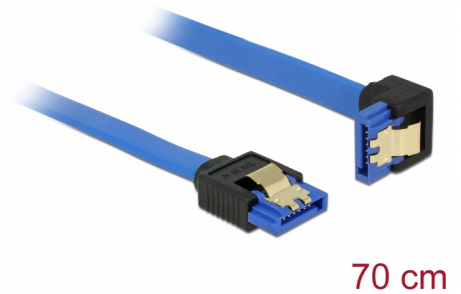

Delock Cable SATA 6 Gb/s hembra directo > SATA hembra orientado hacia abajo de 70 cm azul con broches dorados

Descripción

Este cable SATA de Delock permite la conexión interna de varios dispositivos SATA como, por ejemplo, unidades de disco duro, tarjetas controladoras o memorias Flash. Cumple la normativa más reciente y proporciona una velocidad de transferencia de datos de hasta 6 Gb/s. Es compatible con las anteriores versiones de SATA. Con dichas versiones, solo puede alcanzar la velocidad de transferencia correspondiente. Cuando conecte este cable a una unidad de disco duro, el cable se colocará hacia abajo. Los enganches metálicos de los conectores garantizan que el cable se fijará en su posición de forma segura mediante el sonido de un clic.

70 cm

Número de elemento 85092

EAN: 4043619850921

Pais de origen: China

Paquete: Bolsa de plástico con cremallera

Detalles técnicos

- Conector:
 - 1 x SATA 6 Gb/s de 7 contactos hembra recto >
 - 1 x SATA 6 Gb/s de 7 contactos hembra acodado hacia abajo
- Velocidades de transferencias de datos de hasta 6 Gb/s
- Compatible con SATA 1,5 Gb/s y 3 Gb/s
- Valor normalizado del cable: 26 AWG
- Color: azul
- Con broches metálicos dorados coloreados
- Longitud sin conector: aprox. 70 cm

Requisitos del sistema

- Un puerto SATA disponible

Contenido del paquete

- Cable SATA

General

Especificación técnica:	SATA 6 Gb/s
-------------------------	-------------

Interface

Conector 1:	1 x SATA 6 Gb/s de 7 contactos hembra recto
Conector 2 :	1 x SATA 6 Gb/s de 7 contactos hembra acodado hacia abajo

Technical characteristics

Velocidades de transferencias de datos:	SATA de hasta 6 Gb/s
---	----------------------

Physical characteristics

Acabado de los pines:	chapado en oro
Conductor gauge:	26 AWG
Longitud:	70 cm
Color:	azul