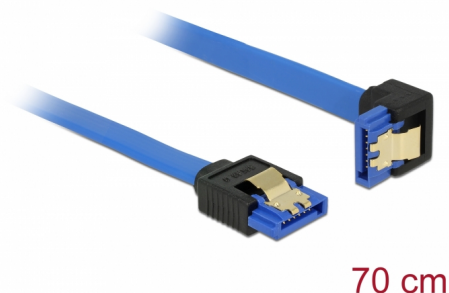

Delock Przewód SATA 6 Gb/s, żeński, prosty > SATA żeński, wygięte pod kątem do dołu, 70 cm, niebieski ze złotymi zaciskami

Opis

Ten przewód SATA firmy Delock umożliwia wykonanie wewnętrznego podłączenia różnych urządzeń SATA, np. dysków twardych, kontrolerów lub pamięci Flash. Jest on zgodny z najnowszym standardem i oferuje transfer danych z prędkością do 6 Gb/s. Zapewnia on kompatybilność wsteczną do poprzednich wersji SATA, jednak wtedy może on uzyskać prędkość transferu odpowiednią dla danej wersji. W przypadku podłączenia tego przewodu do dysku twardego zostanie on doprowadzony do dołu. Metalowe zaczepty występujące na złączach zapewniają solidne zatrzaśnięcie się przewodu w odpowiednim miejscu.

70 cm

Numer artykułu 85092

EAN: 4043619850921

Kraj pochodzenia: China

Opakowanie: Torba na zamek błyskawiczny

Szczegóły techniczne

- Złącze:
 - 1 x 7-pinowe SATA 6 Gb/s żeński proste >
 - 1 x 7-pinowe SATA 6 Gb/s żeński, wygięte pod kątem do dołu
- Szybkość transmisji danych do 6 Gb/s
- Wsteczna zgodność z SATA 1,5 Gb/s, 3 Gb/s
- Rodzaj kabla: 26 AWG
- Kolor: niebieski
- Ze złotymi metalowymi zaczepty
- Długość bez złączami: ok. 70 cm

Wymagania systemowe

- Jeden wolny port SATA

Zawartość opakowania

- SATA kabel

General

Specyfikacja :	SATA 6 Gb/s
----------------	-------------

Interface

Złącze 1:	1 x 7-pinowe SATA 6 Gb/s żeński proste
Złącze 2:	1 x 7-pinowe SATA 6 Gb/s żeński, wygięte pod kątem do dołu

Technical characteristics

Szybkość transmisji danych:	SATA do 6 Gb/s
-----------------------------	----------------

Physical characteristics

Wykończenie pinów:	pozlacane
Conductor gauge:	26 AWG
Długość:	70 cm
Kolor:	niebieski