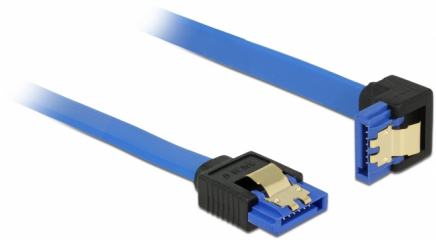

# Delock Câble SATA 6 Gb/s femelle droit > SATA femelle coudé vers le bas 100 cm bleu avec attaches en or

## Description

Ce câble SATA Delock permet la connexion interne de différents périphériques SATA, tels que des disques durs, des cartes contrôleur ou des mémoires Flash. Il est conforme à la dernière norme et procure un taux de transfert de données jusqu'à 6 Gb/s. Il est rétrocompatible avec les précédentes versions SATA, mais ne peut alors atteindre que leur vitesse de transfert respective. En connectant ce câble à un disque dur, le câble est orienté vers le bas. Les attaches métalliques sur les connecteurs garantissent que le câble s'enclenche en position de manière fiable.

100 cm

**N° produit 85093**

EAN: 4043619850938

Pays d'origine: China

Emballage: Sac polyvalent à fermeture éclair

## Détails techniques

- Connecteur :
  - 1 x SATA 6 Gb/s à 7 broches femelle droit >
  - 1 x SATA 6 Gb/s 7 broches femelle coudé vers le bas
- Débit de données jusqu'à 6 Gb/s
- Rétrocompatible avec SATA 1,5 Go/s et 3 Go/s
- Jauge de câble : 26 AWG
- Couleur : bleu
- Avec attaches métalliques dorées
- Longueur sans connecteur : env. 100 cm