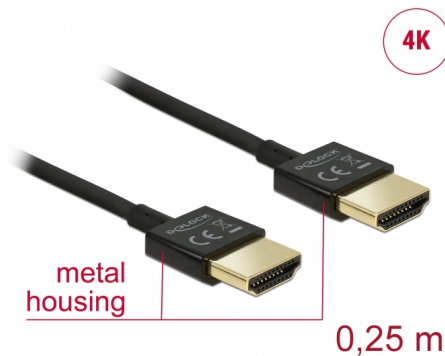

# Delock Kabel High Speed HDMI s Ethernetem - HDMI-A samec > HDMI-A samec 3D 4K 0,25 m Slim High Quality

## Popis

Tento High Quality High Speed kabel HDMI s Ethernetem od Delocku vyniká tenkým průměrem a krátkými konektory. Trojitě stínění kabelu kombinuje rychlý přenos dat stejně jako audio / video a připojení Ethernetu. Vzhledem k podpoře dosáhnout maximální šířku pásma 18 Gb/s, 4K obsahuje (maximální obnovovací kmitočet 60 Hz), 3D obsahuje pro 4K rozlišení (maximální obnovovací kmitočet 24 Hz) a pro 21:9 poměr stran v kině lze nyní zobrazit. Kabel umožňuje současný přenos dvou video kanálů pro zobrazení video steamů pro dva uživatele na jedné obrazovce, stejně jako simultánní přenos až čtyř zvukových kanálů. Kvalita audio přenosů je podstatně zlepšena vzorkovací frekvencí až do 1536 kHz.

## Technické detaily

- Konektor:
  - High Speed HDMI-A 19 pin samec >
  - High Speed HDMI-A 19 pin samec
- High Speed HDMI with Ethernet (HEC) specifikace
- Průřez kabelu: 36 AWG
- Průměr kabelu: cca. 3,2 mm
- Kabel – kroucená dvoulinka
- Měděné vodiče
- Pozlacené konektory
- Trojitě stíněný kabel