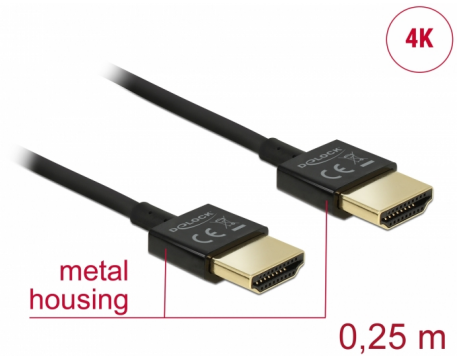

# Delock Cable HDMI de alta velocidad con Ethernet - HDMI-A macho > HDMI-A macho 3D 4K 0,25 m fino High Quality

## Descripción

Este cable HDMI High Quality de alta velocidad con cable Ethernet de Delock destaca debido a su fino diámetro y a sus conectores cortos. El triple cable apantallado combina transferencia de datos rápida y conexión de audio, vídeo y Ethernet. Gracias a la compatibilidad con un ancho de banda máximo de 18 Gb/s, ahora se puede mostrar contenido 4K (tasa máxima de fotogramas de 60 Hz), contenido 3D con resolución 4K (tasa máxima de fotogramas de 24 Hz) y contenido con relación de aspecto de cine de 21:9. El cable permite la transmisión simultánea de dos canales de vídeo para mostrar transmisiones de vídeo para dos usuarios en una pantalla, así como transmisión simultáneas de hasta cuatro canales de audio. La calidad de las transmisiones de audio se mejora considerablemente mediante la tasa de muestreo de hasta 1536 kHz.