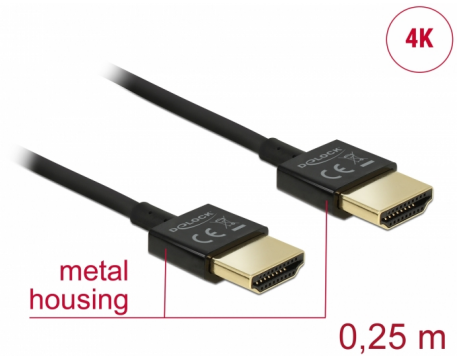

Delock Câble HDMI haute vitesse avec Ethernet - HDMI-A mâle > HDMI-A mâle 3D 4K 0,25 m Fin Haut de gamme

Description

Ce câble HDMI haute vitesse avec Ethernet haut de gamme de Delock se distingue par son diamètre réduit et de ses connecteurs courts. Le câble à triple blindage associe un transfert de données rapide et une connexion audio/vidéo et Ethernet. Grâce à la prise en charge d'une bande passante maximale de 18 Gbit/s, le contenu 4K (fréquence de trame maximale 60 Hz), le contenu 3D en résolution 4K (fréquence de trame maximale 24 Hz) et le contenu à rapport d'aspect cinéma 21:9 peuvent désormais être affichés. Le câble permet la transmission simultanée de deux canaux vidéo pour afficher des flux vidéo pour deux utilisateurs sur un seul écran, ainsi que la transmission simultanée de quatre canaux audio au maximum. La qualité de la transmission audio est significativement améliorée avec le taux d'échantillonnage jusqu'à 1536 kHz.

Détails techniques

- Connecteur :
 - High Speed HDMI-A mâle 19 broches >
 - High Speed HDMI-A mâle 19 broches
- Spécification High Speed HDMI with Ethernet (HEC)
- Jauge de câble : 36 AWG
- Diamètre du câble : env. 3,2 mm
- Câblage à paire torsadée
- Conducteur en cuivre
- Connecteur plaqué or