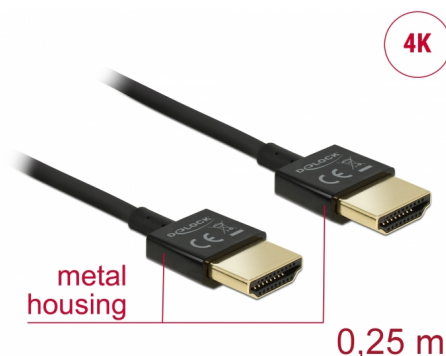

# Delock Przewód High Speed HDMI z siecią Ethernet - HDMI-A, męskie > HDMI-A, męskie, 3D 4K, o długości 0,25 m, Slim High Quality

## Opis

Ten wysokiej jakości przewód High Speed HDMI z siecią Ethernet firmy Delock wyróżnia się swoją niewielką średnicą oraz krótkimi złączami. Ten potrójnie ekranowany przewód łączy w sobie możliwość szybkiego transferu danych, a także uzyskania połączeń audio/wideo oraz połączenia sieciowego Ethernet. Ze względu na obsługę przepustowości do 18 Gb/s obecnie istnieje możliwość wyświetlania materiału 4K z maks. częstotliwością odświeżania 60 Hz, materiału 3D w rozdzielczości 4K z maks. częstotliwością odświeżania 24 Hz, a także materiału w kinowym formacie obrazu 21:9. Przewód umożliwia jednoczesną transmisję dwóch kanałów wideo w celu wyświetlania strumieni dla dwóch użytkowników na jednym ekranie, a także umożliwia jednoczesną transmisję do czterech kanałów audio. Jakość transmisji audio została znacząco poprawiona poprzez zastosowanie częstotliwości próbkowania o wartości do 1536 kHz.