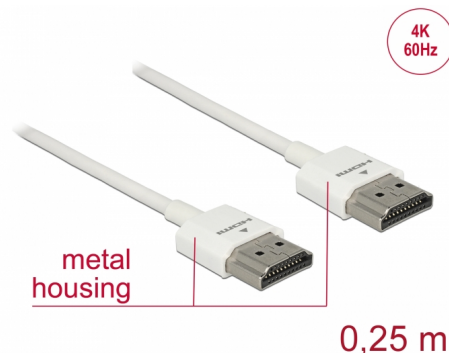

Delock Kabel High Speed HDMI s Ethernetem - HDMI-A samec > HDMI-A samec 3D 4K 0,25 m Slim High Quality

Popis

Tento High Quality High Speed kabel HDMI s Ethernetem od Delocku vyniká tenkým průměrem a krátkými konektory. Trojitě stínění kabelu kombinuje rychlý přenos dat stejně jako audio / video a připojení Ethernetu. Vzhledem k podpoře dosáhnout maximální šířku pásma 18 Gb/s, 4K obsahuje (maximální obnovovací kmitočet 60 Hz), 3D obsahuje pro 4K rozlišení (maximální obnovovací kmitočet 24 Hz) a pro 21:9 poměr stran v kině lze nyní zobrazit. Kabel umožňuje současný přenos dvou video kanálů pro zobrazení video steamů pro dva uživatele na jedné obrazovce, stejně jako simultánní přenos až čtyř zvukových kanálů. Kvalita audio přenosů je podstatně zlepšena vzorkovací frekvencí až do 1536 kHz.

Číslo produktu 85120

EAN: 4043619851201

Země původu: China

Balení: Plastová taška se zipem

Speciální vlastnosti

- Extra krátké konektory s celokovovým stíněním
- Zvláště tenký průměr kabelu

Technické detaily

- Konektor:
 - 1 x High Speed HDMI-A 19 pin samec >
 - 1 x High Speed HDMI-A 19 pin samec
- High Speed HDMI with Ethernet (HEC) specifikace
- Průřez kabelu: 36 AWG
- Průměr kabelu: cca. 3,2 mm
- Kabel – kroucená dvoulinka
- Měděné vodiče
- Pozlacené konektory
- Trojitě stíněný kabel

Technical characteristics

Rychlost přenosu dat:	up to 18 Gb/s
Maximum screen resolution:	3D: 3840 x 2160 @ 30 Hz 3840 x 2160 @ 60 Hz
Maximum refresh rate:	120 Hz

Physical characteristics

Konektor s povrchovou úpravou:	pozlacen
Pin s povrchovou úpravou:	pozlacen
Conductor material:	měď
Conductor gauge:	36 AWG
Shielding:	trojité
Délka:	25 cm
Barva:	bílá