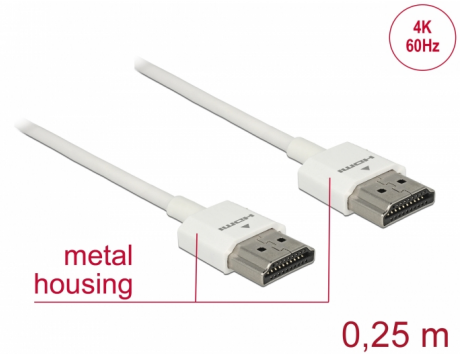

Delock Cable HDMI de alta velocidad con Ethernet - HDMI-A macho > HDMI-A macho 3D 4K 0,25 m fino High Quality

Descripción

Este cable HDMI High Quality de alta velocidad con cable Ethernet de Delock destaca debido a su fino diámetro y a sus conectores cortos. El triple cable apantallado combina transferencia de datos rápida y conexión de audio, vídeo y Ethernet. Gracias a la compatibilidad con un ancho de banda máximo de 18 Gb/s, ahora se puede mostrar contenido 4K (tasa máxima de fotogramas de 60 Hz), contenido 3D con resolución 4K (tasa máxima de fotogramas de 24 Hz) y contenido con relación de aspecto de cine de 21:9. El cable permite la transmisión simultánea de dos canales de vídeo para mostrar transmisiones de vídeo para dos usuarios en una pantalla, así como transmisión simultáneas de hasta cuatro canales de audio. La calidad de las transmisiones de audio se mejora considerablemente mediante la tasa de muestreo de hasta 1536 kHz.

Número de elemento 85120

EAN: 4043619851201
 País de origen: China
 Paquete: Bolsa de plástico con cremallera

Características especiales

- Conectores extracortos con apantallamiento metálico total
- Diámetro de cable especialmente fino