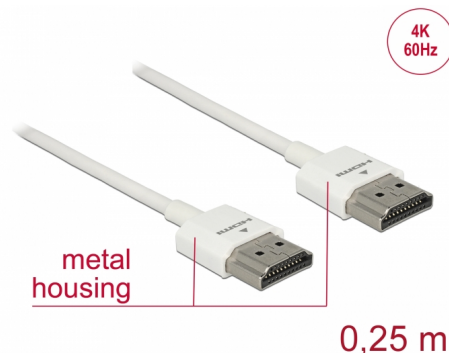

# Delock Przewód High Speed HDMI z siecią Ethernet - HDMI-A, męskie > HDMI-A, męskie, 3D 4K, o długości 0,25 m, Slim High Quality

## Opis

Ten wysokiej jakości przewód High Speed HDMI z siecią Ethernet firmy Delock wyróżnia się swoją niewielką średnicą oraz krótkimi złączami. Ten potrójnie ekranowany przewód łączy w sobie możliwość szybkiego transferu danych, a także uzyskania połączeń audio/wideo oraz połączenia sieciowego Ethernet. Ze względu na obsługę przepustowości do 18 Gb/s obecnie istnieje możliwość wyświetlania materiału 4K z maks. częstotliwością odświeżania 60 Hz, materiału 3D w rozdzielczości 4K z maks. częstotliwością odświeżania 24 Hz, a także materiału w kinowym formacie obrazu 21:9. Przewód umożliwia jednoczesną transmisję dwóch kanałów wideo w celu wyświetlania strumieni dla dwóch użytkowników na jednym ekranie, a także umożliwia jednoczesną transmisję do czterech kanałów audio. Jakość transmisji audio została znacząco poprawiona poprzez zastosowanie częstotliwości próbkowania o wartości do 1536 kHz.