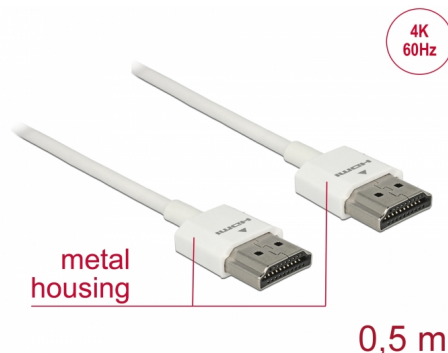

Delock Kabel High Speed HDMI s Ethernetem - HDMI-A samec > HDMI-A samec 3D 4K 0,5 m Slim High Quality

Popis

Tento High Quality High Speed kabel HDMI s Ethernetem od Delocku vyniká tenkým průměrem a krátkými konektory. Trojitě stínění kabelu kombinuje rychlý přenos dat stejně jako audio / video a připojení Ethernetu. Vzhledem k podpoře dosáhnout maximální šířku pásma 18 Gb/s, 4K obsahuje (maximální obnovovací kmitočet 60 Hz), 3D obsahuje pro 4K rozlišení (maximální obnovovací kmitočet 24 Hz) a pro 21:9 poměr stran v kině lze nyní zobrazit. Kabel umožňuje současný přenos dvou video kanálů pro zobrazení video steamů pro dva uživatele na jedné obrazovce, stejně jako simultánní přenos až čtyř zvukových kanálů. Kvalita audio přenosů je podstatně zlepšena vzorkovací frekvencí až do 1536 kHz.

Číslo produktu 85121

EAN: 4043619851218

Země původu: China

Balení: Plastová taška se zipem

Speciální vlastnosti

- Extra krátké konektory s celokovovým stíněním
- Zvláště tenký průměr kabelu

Technické detaily

- Konektor:
 - 1 x High Speed HDMI-A 19 pin samec >
 - 1 x High Speed HDMI-A 19 pin samec
- High Speed HDMI with Ethernet (HEC) specifikace
- Průřez kabelu: 36 AWG
- Průměr kabelu: cca. 3,2 mm
- Kabel – kroucená dvoulinka
- Měděné vodiče
- Pozlacené konektory
- Trojitě stíněný kabel

Technical characteristics

Rychlost přenosu dat:	up to 18 Gb/s
Maximum screen resolution:	3D: 3840 x 2160 @ 30 Hz 3840 x 2160 @ 60 Hz
Maximum refresh rate:	120 Hz

Physical characteristics

Konektor s povrchovou úpravou:	pozlacen
Pin s povrchovou úpravou:	pozlacen
Conductor material:	měď
Conductor gauge:	36 AWG
Shielding:	trojité
Délka:	50 cm
Barva:	bílá