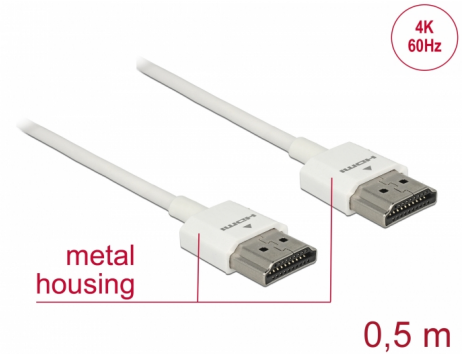

# Delock Cable HDMI de alta velocidad con Ethernet - HDMI-A macho > HDMI-A macho 3D 4K 0,5 m fino High Quality

## Descripción

Este cable HDMI High Quality de alta velocidad con cable Ethernet de Delock destaca debido a su fino diámetro y a sus conectores cortos. El triple cable apantallado combina transferencia de datos rápida y conexión de audio, vídeo y Ethernet. Gracias a la compatibilidad con un ancho de banda máximo de 18 Gb/s, ahora se puede mostrar contenido 4K (tasa máxima de fotogramas de 60 Hz), contenido 3D con resolución 4K (tasa máxima de fotogramas de 24 Hz) y contenido con relación de aspecto de cine de 21:9. El cable permite la transmisión simultánea de dos canales de vídeo para mostrar transmisiones de vídeo para dos usuarios en una pantalla, así como transmisión simultáneas de hasta cuatro canales de audio. La calidad de las transmisiones de audio se mejora considerablemente mediante la tasa de muestreo de hasta 1536 kHz.