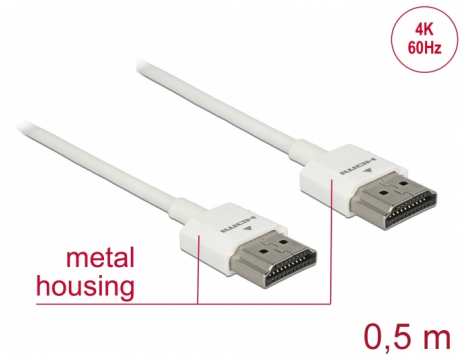

Delock Câble HDMI haute vitesse avec Ethernet - HDMI-A mâle > HDMI-A mâle 3D 4K 0,5 m Fin Haut de gamme

Description

Ce câble HDMI haute vitesse avec Ethernet haut de gamme de Delock se distingue par son diamètre réduit et de ses connecteurs courts. Le câble à triple blindage associe un transfert de données rapide et une connexion audio/vidéo et Ethernet. Grâce à la prise en charge d'une bande passante maximale de 18 Gbit/s, le contenu 4K (fréquence de trame maximale 60 Hz), le contenu 3D en résolution 4K (fréquence de trame maximale 24 Hz) et le contenu à rapport d'aspect cinéma 21:9 peuvent désormais être affichés. Le câble permet la transmission simultanée de deux canaux vidéo pour afficher des flux vidéo pour deux utilisateurs sur un seul écran, ainsi que la transmission simultanée de quatre canaux audio au maximum. La qualité de la transmission audio est significativement améliorée avec le taux d'échantillonnage jusqu'à 1536 kHz.

N° produit 85121

EAN: 4043619851218

Pays d'origine: China

Emballage: Sac polyvalent à fermeture éclair

Particularité

- Connecteurs très courts avec blindage métallique complet
- Diamètre de câble particulièrement réduit

Détails techniques

- Connecteur :
 - 1 x High Speed HDMI-A mâle 19 broches >
 - 1 x High Speed HDMI-A mâle 19 broches
- Spécification High Speed HDMI with Ethernet (HEC)
- Jauge de câble : 36 AWG
- Diamètre du câble : env. 3,2 mm
- Câblage à paire torsadée
- Conducteur en cuivre
- Connecteur plaqué or