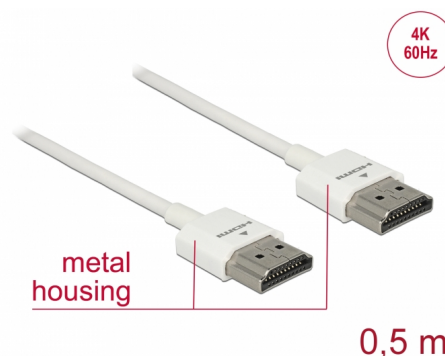

Delock Przewód High Speed HDMI z siecią Ethernet - HDMI-A, męskie > HDMI-A, męskie, 3D 4K, o długości 0,5 m, Slim High Quality

Opis

Ten wysokiej jakości przewód High Speed HDMI z siecią Ethernet firmy Delock wyróżnia się swoją niewielką średnicą oraz krótkimi złączami. Ten potrójnie ekranowany przewód łączy w sobie możliwość szybkiego transferu danych, a także uzyskania połączeń audio/wideo oraz połączenia sieciowego Ethernet. Ze względu na obsługę przepustowości do 18 Gb/s obecnie istnieje możliwość wyświetlania materiału 4K z maks. częstotliwością odświeżania 60 Hz, materiału 3D w rozdzielczości 4K z maks. częstotliwością odświeżania 24 Hz, a także materiału w kinowym formacie obrazu 21:9. Przewód umożliwia jednoczesną transmisję dwóch kanałów wideo w celu wyświetlania strumieni dla dwóch użytkowników na jednym ekranie, a także umożliwia jednoczesną transmisję do czterech kanałów audio. Jakość transmisji audio została znacząco poprawiona poprzez zastosowanie częstotliwości próbkowania o wartości do 1536 kHz.

Numer artykułu 85121

EAN: 4043619851218

Kraj pochodzenia: China

Opakowanie: Torba na zamek błyskawiczny

Cechy szczególne

- Wyjątkowo krótkie złącza z pełną metalową osłoną
- Specjalna niewielka średnica przewodu

Szczegóły techniczne

- Złącze:
 - 1 x 19-pinowe męskie złącze High Speed HDMI-A >
 - 1 x 19-pinowe męski złącze High Speed HDMI-A
- Specyfikacja High Speed HDMI with Ethernet (HEC)
- Rodzaj kabla: 36 AWG
- Średnica kabla: ok. 3,2 mm
- Skrętka kablowa
- Miedziany przewodnik