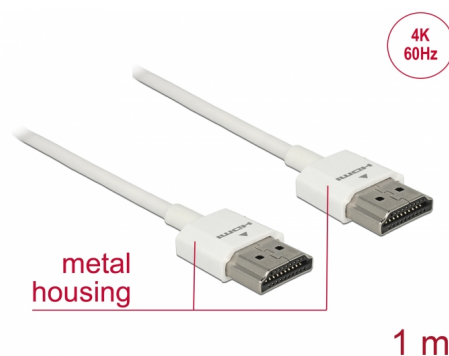

Delock Kabel High Speed HDMI s Ethernetem - HDMI-A samec > HDMI-A samec 3D 4K 1 m Slim High Quality

Popis

Tento High Quality High Speed kabel HDMI s Ethernetem od Delocku vyniká tenkým průměrem a krátkými konektory. Trojitě stínění kabelu kombinuje rychlý přenos dat stejně jako audio / video a připojení Ethernetu. Vzhledem k podpoře dosáhnout maximální šířku pásma 18 Gb/s, 4K obsahuje (maximální obnovovací kmitočet 60 Hz), 3D obsahuje pro 4K rozlišení (maximální obnovovací kmitočet 24 Hz) a pro 21:9 poměr stran v kině lze nyní zobrazit. Kabel umožňuje současný přenos dvou video kanálů pro zobrazení video steamů pro dva uživatele na jedné obrazovce, stejně jako simultánní přenos až čtyř zvukových kanálů. Kvalita audio přenosů je podstatně zlepšena vzorkovací frekvencí až do 1536 kHz.

Číslo produktu 85122

EAN: 4043619851225

Země původu: China

Balení: Plastová taška se zipem

Speciální vlastnosti

- Extra krátké konektory s celokovovým stíněním
- Zvláště tenký průměr kabelu

Technické detaily

- Konektor:
 - 1 x High Speed HDMI-A 19 pin samec >
 - 1 x High Speed HDMI-A 19 pin samec
- High Speed HDMI with Ethernet (HEC) specifikace
- Průřez kabelu: 36 AWG
- Průměr kabelu: cca. 3,2 mm
- Kabel – kroucená dvoulinka
- Měděné vodiče
- Pozlacené konektory
- Trojitě stíněný kabel
- Kovová skříňka
- Přenos audio a video signálu

Technical characteristics

Rychlost přenosu dat:	up to 18 Gb/s
Maximum screen resolution:	3D: 3840 x 2160 @ 30 Hz 3840 x 2160 @ 60 Hz
Maximum refresh rate:	120 Hz

Physical characteristics

Konektor s povrchovou úpravou:	pozlacen
Pin s povrchovou úpravou:	pozlacen
Conductor material:	měď
Conductor gauge:	36 AWG
Shielding:	trojité
Délka:	1 m
Barva:	bílá