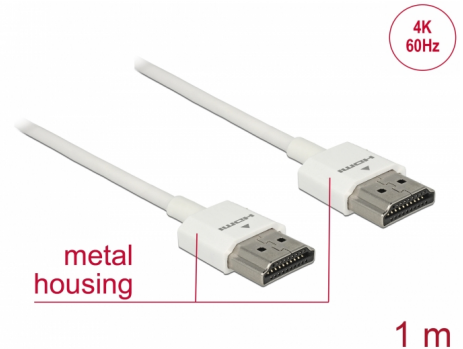

Delock Cable HDMI de alta velocidad con Ethernet - HDMI-A macho > HDMI-A macho 3D 4K 1 m fino High Quality

Descripción

Este cable HDMI High Quality de alta velocidad con cable Ethernet de Delock destaca debido a su fino diámetro y a sus conectores cortos. El triple cable apantallado combina transferencia de datos rápida y conexión de audio, vídeo y Ethernet. Gracias a la compatibilidad con un ancho de banda máximo de 18 Gb/s, ahora se puede mostrar contenido 4K (tasa máxima de fotogramas de 60 Hz), contenido 3D con resolución 4K (tasa máxima de fotogramas de 24 Hz) y contenido con relación de aspecto de cine de 21:9. El cable permite la transmisión simultánea de dos canales de vídeo para mostrar transmisiones de vídeo para dos usuarios en una pantalla, así como transmisiones simultáneas de hasta cuatro canales de audio. La calidad de las transmisiones de audio se mejora considerablemente mediante la tasa de muestreo de hasta 1536 kHz.

Número de elemento 85122

EAN: 4043619851225

Pais de origen: China

Paquete: Bolsa de plástico con cremallera

Características especiales

- Conectores extracortos con apantallamiento metálico total
- Diámetro de cable especialmente fino

Detalles técnicos

- Conector:
 - 1 x High Speed HDMI-A macho de 19 contactos >
 - 1 x High Speed HDMI-A macho de 19 contactos
- Especificación High Speed HDMI with Ethernet (HEC)
- Valor normalizado del cable: 36 AWG
- Diámetro del cable: aprox. 3,2 mm
- Cableado de par trenzado
- Conductor de cobre
- Conector con contactos dorados
- Cable con apantallamiento triple