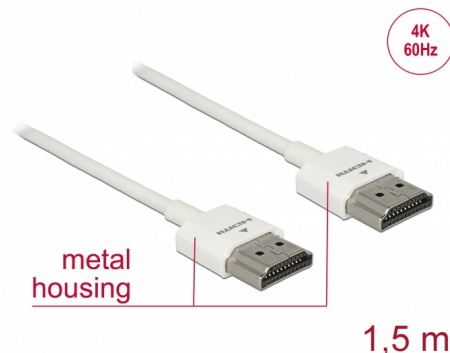

# Delock Kabel High Speed HDMI s Ethernetem - HDMI-A samec > HDMI-A samec 3D 4K 1,5 m Slim High Quality

## Popis

Tento High Quality High Speed kabel HDMI s Ethernetem od Delocku vyniká tenkým průměrem a krátkými konektory. Trojitě stínění kabelu kombinuje rychlý přenos dat stejně jako audio / video a připojení Ethernetu. Vzhledem k podpoře dosáhnout maximální šířku pásma 18 Gb/s, 4K obsahuje (maximální obnovovací kmitočet 60 Hz), 3D obsahuje pro 4K rozlišení (maximální obnovovací kmitočet 24 Hz) a pro 21:9 poměr stran v kině lze nyní zobrazit. Kabel umožňuje současný přenos dvou video kanálů pro zobrazení video steamů pro dva uživatele na jedné obrazovce, stejně jako simultánní přenos až čtyř zvukových kanálů. Kvalita audio přenosů je podstatně zlepšena vzorkovací frekvencí až do 1536 kHz.

## Technické detaily

- Konektor:
  - 1 x High Speed HDMI-A 19 pin samec >
  - 1 x High Speed HDMI-A 19 pin samec
- High Speed HDMI with Ethernet (HEC) specifikace
- Průřez kabelu: 36 AWG
- Průměr kabelu: cca. 3,2 mm
- Kabel – kroucená dvoulinka
- Měděné vodiče
- Pozlacené konektory
- Trojitě stíněný kabel