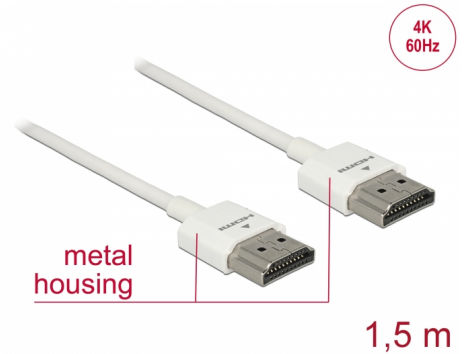

Delock Cable HDMI de alta velocidad con Ethernet - HDMI-A macho > HDMI-A macho 3D 4K 1,5 m fino High Quality

Descripción

Este cable HDMI High Quality de alta velocidad con cable Ethernet de Delock destaca debido a su fino diámetro y a sus conectores cortos. El triple cable apantallado combina transferencia de datos rápida y conexión de audio, vídeo y Ethernet. Gracias a la compatibilidad con un ancho de banda máximo de 18 Gb/s, ahora se puede mostrar contenido 4K (tasa máxima de fotogramas de 60 Hz), contenido 3D con resolución 4K (tasa máxima de fotogramas de 24 Hz) y contenido con relación de aspecto de cine de 21:9. El cable permite la transmisión simultánea de dos canales de vídeo para mostrar transmisiones de vídeo para dos usuarios en una pantalla, así como transmisión simultáneas de hasta cuatro canales de audio. La calidad de las transmisiones de audio se mejora considerablemente mediante la tasa de muestreo de hasta 1536 kHz.

Número de elemento 85126

EAN: 4043619851263

Pais de origen: China

Paquete: Bolsa de plástico con cremallera

Características especiales

- Conectores extracortos con apantallamiento metálico total
- Diámetro de cable especialmente fino

Detalles técnicos

- Conector:
 - 1 x High Speed HDMI-A macho de 19 contactos >
 - 1 x High Speed HDMI-A macho de 19 contactos
- Especificación High Speed HDMI with Ethernet (HEC)
- Valor normalizado del cable: 36 AWG
- Diámetro del cable: aprox. 3,2 mm
- Cableado de par trenzado
- Conductor de cobre
- Conector con contactos dorados
- Cable con apantallamiento triple