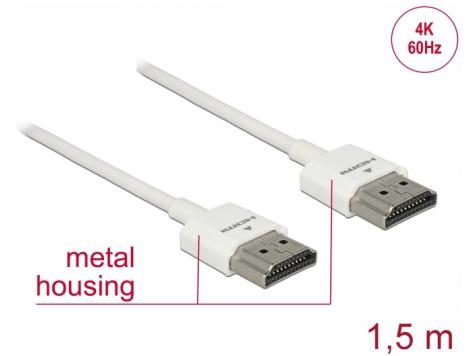

# Delock Câble HDMI haute vitesse avec Ethernet - HDMI-A mâle > HDMI-A mâle 3D 4K 1,5 m Fin Haut de gamme

## Description

Ce câble HDMI haute vitesse avec Ethernet haut de gamme de Delock se distingue par son diamètre réduit et de ses connecteurs courts. Le câble à triple blindage associe un transfert de données rapide et une connexion audio/vidéo et Ethernet. Grâce à la prise en charge d'une bande passante maximale de 18 Gbit/s, le contenu 4K (fréquence de trame maximale 60 Hz), le contenu 3D en résolution 4K (fréquence de trame maximale 24 Hz) et le contenu à rapport d'aspect cinéma 21:9 peuvent désormais être affichés. Le câble permet la transmission simultanée de deux canaux vidéo pour afficher des flux vidéo pour deux utilisateurs sur un seul écran, ainsi que la transmission simultanée de quatre canaux audio au maximum. La qualité de la transmission audio est significativement améliorée avec le taux d'échantillonnage jusqu'à 1536 kHz.