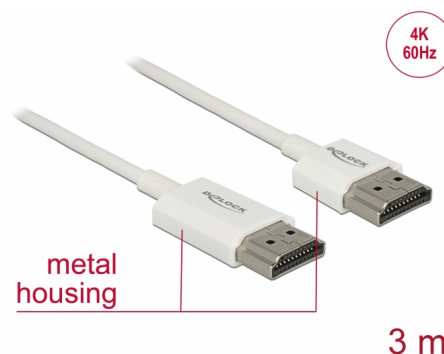

# Delock Kabel High Speed HDMI s Ethernetem - HDMI-A samec > HDMI-A samec 3D 4K 3 m aktivní Slim High Quality

## Popis

Tento High Quality High Speed kabel HDMI s Ethernetem od Delocku vyniká tenkým průměrem a krátkými konektory. Trojitě stínění kabelu kombinuje rychlý přenos dat stejně jako audio / video a připojení Ethernetu. Vzhledem k podpoře dosáhnout maximální šířku pásma 18 Gb/s, 4K obsahuje (maximální obnovovací kmitočet 60 Hz), 3D obsahuje pro 4K rozlišení (maximální obnovovací kmitočet 24 Hz) a pro 21:9 poměr stran v kině lze nyní zobrazit. Kabel umožňuje současný přenos dvou video kanálů pro zobrazení video steamů pro dva uživatele na jedné obrazovce, stejně jako simultánní přenos až čtyř zvukových kanálů. Kvalita audio přenosů je podstatně zlepšena vzorkovací frekvencí až do 1536 kHz.

- Trojitě stíněný kabel
- Kovová skříňka
- Přenos audio a video signálu
- Rychlost přenosu dat až 18 Gb/s
- Rozlišení až 3840 x 2160 @ 60 Hz (v závislosti an systému a připojeném hardware)
- 3D podpora: až do 1920 x 1080 @ 60 Hz; 3840 x 2160 @ 30 Hz (v závislosti an systému a připojeném hardware)
- Podporuje poměr stran cinema 21:9
- Podporuje 1080p HFR (High Frame Rate) 3D
- Až 120 Hz obnovovací frekvence
- Podporuje přenos 2 video kanálů současně k zobrazení pro 2 diváky na jednom displeji
- Podporuje barevné vzorkování ve formátu 4:2:0 (originální formát Blu-Ray, DVD a TV)
- Obsahuje Audio Return Channel (ARC)
- Až 32 audio kanálů pro reproduktory
- Audio vzorkovací frekvence až do 1536 kHz
- Podporuje přenos až 4 audio kanálů současně
- Podporuje dynamické nastavení synchronizace zpoždění audio / video
- Podporuje řídicí povely CEC 2.0
- Používá nový advanced colour space pro zobrazení digitálních snímků
- Vyhovuje Dolby® TrueHD a DTS-HD Master Audio™
- živější a přirozené barvy
- Barva: bílá
- Délka kabelu cca: 3 m