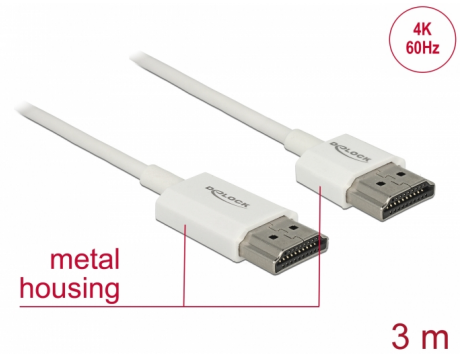

Delock Cable HDMI de alta velocidad con Ethernet - HDMI-A macho > HDMI-A macho 3D 4K 3 m activo fino High Quality

Descripción

Este cable HDMI High Quality de alta velocidad con cable Ethernet de Delock destaca debido a su fino diámetro y a sus conectores cortos. El triple cable apantallado combina transferencia de datos rápida y conexión de audio, vídeo y Ethernet. Gracias a la compatibilidad con un ancho de banda máximo de 18 Gb/s, ahora se puede mostrar contenido 4K (tasa máxima de fotogramas de 60 Hz), contenido 3D con resolución 4K (tasa máxima de fotogramas de 24 Hz) y contenido con relación de aspecto de cine de 21:9. El cable permite la transmisión simultánea de dos canales de vídeo para mostrar transmisiones de vídeo para dos usuarios en una pantalla, así como transmisión simultáneas de hasta cuatro canales de audio. La calidad de las transmisiones de audio se mejora considerablemente mediante la tasa de muestreo de hasta 1536 kHz.

Número de elemento 85138

EAN: 4043619851386

Pais de origen: China

Paquete: Bolsa de plástico con cremallera

Características especiales

- Conectores extracortos con apantallamiento metálico total
- Diámetro de cable especialmente fino

Detalles técnicos

- Conector:
 - 1 x High Speed HDMI-A macho de 19 contactos >
 - 1 x High Speed HDMI-A macho de 19 contactos
- Conjunto de chips: Spectra7 PRA1711s
- Especificación High Speed HDMI with Ethernet (HEC)
- Valor normalizado del cable: 36 AWG
- Diámetro del cable: aprox. 3,2 mm
- Cableado de par trenzado
- Conductor de cobre
- Conector con contactos dorados