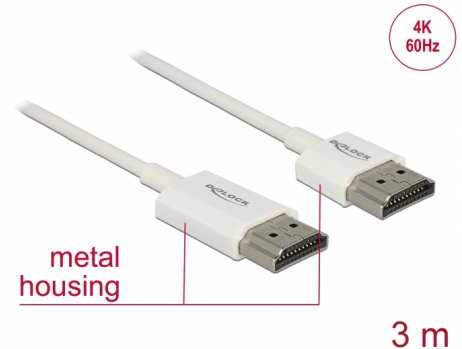

Delock Câble HDMI haute vitesse avec Ethernet - HDMI-A mâle > HDMI-A mâle 3D 4K 3 m Actif Fin Haut de gamme

Description

Ce câble HDMI haute vitesse avec Ethernet haut de gamme de Delock se distingue par son diamètre réduit et de ses connecteurs courts. Le câble à triple blindage associe un transfert de données rapide et une connexion audio/vidéo et Ethernet. Grâce à la prise en charge d'une bande passante maximale de 18 Gbit/s, le contenu 4K (fréquence de trame maximale 60 Hz), le contenu 3D en résolution 4K (fréquence de trame maximale 24 Hz) et le contenu à rapport d'aspect cinéma 21:9 peuvent désormais être affichés. Le câble permet la transmission simultanée de deux canaux vidéo pour afficher des flux vidéo pour deux utilisateurs sur un seul écran, ainsi que la transmission simultanée de quatre canaux audio au maximum. La qualité de la transmission audio est significativement améliorée avec le taux d'échantillonnage jusqu'à 1536 kHz.