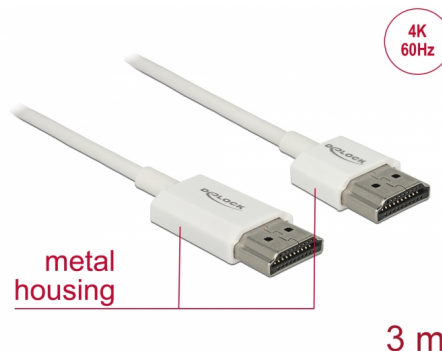

# Delock Przewód High Speed HDMI z siecią Ethernet - HDMI-A, męskie > HDMI-A, męskie, 3D 4K, o długości 3 m, Active Slim High Quality

## Opis

Ten wysokiej jakości przewód High Speed HDMI z siecią Ethernet firmy Delock wyróżnia się swoją niewielką średnicą oraz krótkimi złączami. Ten potrójnie ekranowany przewód łączy w sobie możliwość szybkiego transferu danych, a także uzyskania połączeń audio/wideo oraz połączenia sieciowego Ethernet. Ze względu na obsługę przepustowości do 18 Gb/s obecnie istnieje możliwość wyświetlania materiału 4K z maks. częstotliwością odświeżania 60 Hz, materiału 3D w rozdzielczości 4K z maks. częstotliwością odświeżania 24 Hz, a także materiału w kinowym formacie obrazu 21:9. Przewód umożliwia jednoczesną transmisję dwóch kanałów wideo w celu wyświetlania strumieni dla dwóch użytkowników na jednym ekranie, a także umożliwia jednoczesną transmisję do czterech kanałów audio. Jakość transmisji audio została znacząco poprawiona poprzez zastosowanie częstotliwości próbkowania o wartości do 1536 kHz.

## Szczegóły techniczne

- Złącze:
  - 1 x 19-pinowe męskie złącze High Speed HDMI-A >
  - 1 x 19-pinowe męski złącze High Speed HDMI-A
- Chipset: Spectra7 PRA1711s
- Specyfikacja High Speed HDMI with Ethernet (HEC)
- Rodzaj kabla: 36 AWG
- Średnica kabla: ok. 3,2 mm
- Skrętka kablowa