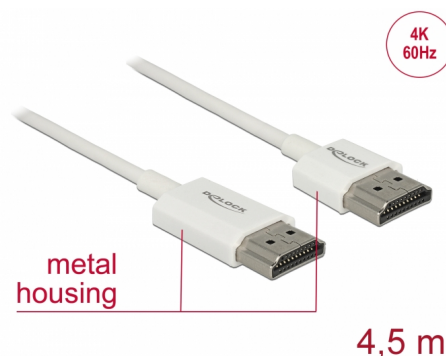

# Delock Kabel High Speed HDMI s Ethernetem - HDMI-A samec > HDMI-A samec 3D 4K 4,5 m aktivní Slim High Quality

## Popis

Tento High Quality High Speed kabel HDMI s Ethernetem od Delocku vyniká tenkým průměrem a krátkými konektory. Trojitě stínění kabelu kombinuje rychlý přenos dat stejně jako audio / video a připojení Ethernetu. Vzhledem k podpoře dosáhnout maximální šířku pásma 18 Gb/s, 4K obsahuje (maximální obnovovací kmitočet 60 Hz), 3D obsahuje pro 4K rozlišení (maximální obnovovací kmitočet 24 Hz) a pro 21:9 poměr stran v kině lze nyní zobrazit. Kabel umožňuje současný přenos dvou video kanálů pro zobrazení video steamů pro dva uživatele na jedné obrazovce, stejně jako simultánní přenos až čtyř zvukových kanálů. Kvalita audio přenosů je podstatně zlepšena vzorkovací frekvencí až do 1536 kHz.

- Trojitě stíněný kabel
- Kovová skříňka
- Přenos audio a video signálu
- Rychlost přenosu dat až 18 Gb/s
- Rozlišení až 3840 x 2160 @ 60 Hz (v závislosti an systému a připojeném hardware)
- 3D podpora: až do 1920 x 1080 @ 60 Hz; 3840 x 2160 @ 30 Hz (v závislosti an systému a připojeném hardware)
- Podporuje poměr stran cinema 21:9
- Podporuje 1080p HFR (High Frame Rate) 3D
- Až 120 Hz obnovovací frekvence
- Podporuje přenos 2 video kanálů současně k zobrazení pro 2 diváky na jednom displeji
- Podporuje barevné vzorkování ve formátu 4:2:0 (originální formát Blu-Ray, DVD a TV)
- Obsahuje Audio Return Channel (ARC)
- Až 32 audio kanálů pro reproduktory
- Audio vzorkovací frekvence až do 1536 kHz
- Podporuje přenos až 4 audio kanálů současně
- Podporuje dynamické nastavení synchronizace zpoždění audio / video
- Podporuje řídicí povely CEC 2.0
- Používá nový advanced colour space pro zobrazení digitálních snímků
- Vyhovuje Dolby® TrueHD a DTS-HD Master Audio™
- živější a přirozené barvy
- Barva: bílá
- Délka kabelu cca: 4,5 m