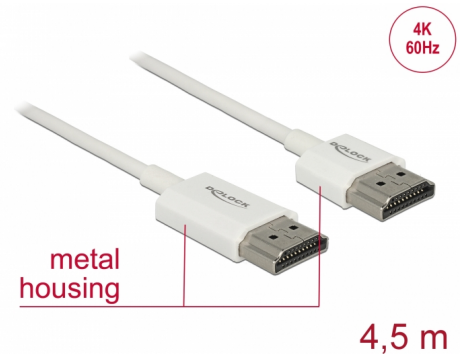

# Delock Kabel High Speed HDMI mit Ethernet - HDMI-A Stecker > HDMI-A Stecker 3D 4K 4,5 m Aktiv Slim High Quality

## Beschreibung

Das High Quality High Speed HDMI mit Ethernet Kabel von Delock zeichnet sich besonders durch seinen geringen Durchmesser und die kurzen Stecker aus. Das dreifach geschirmte Kabel vereint schnelle Datenübertragung sowie Audio- / Video- und Ethernetverbindung in einem. Durch die Unterstützung einer maximale Bandbreite von 18 Gb/s können Inhalte in 4K Auflösung (maximale Bildrate 60 Hz), 3D Inhalte in 4K Auflösung (maximale Bildrate 30 Hz) sowie Inhalte im 21:9 Kino Bildformat wiedergegeben werden. Das Kabel ermöglicht die gleichzeitige Übertragung von zwei Videokanälen, um Video-Streams für zwei Benutzer auf einem Bildschirm darzustellen, sowie die gleichzeitige Übertragung von bis zu vier Audiokanälen. Die Qualität von Audioübertragungen wird durch die Abtastrate von bis zu 1536 kHz deutlich verbessert.

## Technische Daten

- Anschlüsse:
  - 1 x High Speed HDMI-A 19 Pin Stecker >
  - 1 x High Speed HDMI-A 19 Pin Stecker
- Chipsatz: Spectra7 PRA1711s
- High Speed HDMI mit Ethernet (HEC) Spezifikation
- Drahtquerschnitt: 36 AWG
- Kabeldurchmesser: ca. 3,2 mm
- Kabelleitung: verdreht
- Kupferleitung