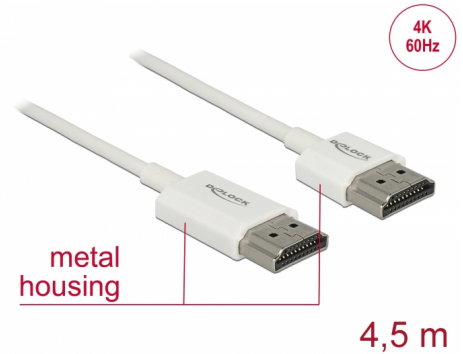

Delock Câble HDMI haute vitesse avec Ethernet - HDMI-A mâle > HDMI-A mâle 3D 4K 4,5 m Actif Fin Haut de gamme

Description

Ce câble HDMI haute vitesse avec Ethernet haut de gamme de Delock se distingue par son diamètre réduit et de ses connecteurs courts. Le câble à triple blindage associe un transfert de données rapide et une connexion audio/vidéo et Ethernet. Grâce à la prise en charge d'une bande passante maximale de 18 Gbit/s, le contenu 4K (fréquence de trame maximale 60 Hz), le contenu 3D en résolution 4K (fréquence de trame maximale 24 Hz) et le contenu à rapport d'aspect cinéma 21:9 peuvent désormais être affichés. Le câble permet la transmission simultanée de deux canaux vidéo pour afficher des flux vidéo pour deux utilisateurs sur un seul écran, ainsi que la transmission simultanée de quatre canaux audio au maximum. La qualité de la transmission audio est significativement améliorée avec le taux d'échantillonnage jusqu'à 1536 kHz.