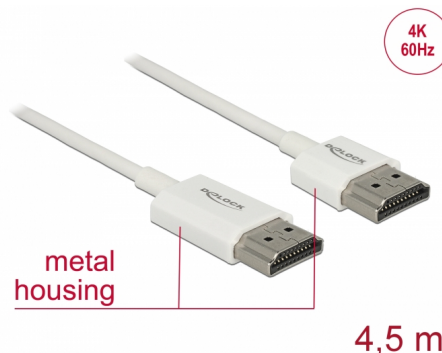

# Delock Przewód High Speed HDMI z siecią Ethernet - HDMI-A, męskie > HDMI-A, męskie, 3D 4K, o długości 4,5 m, Active Slim High Quality

## Opis

Ten wysokiej jakości przewód High Speed HDMI z siecią Ethernet firmy Delock wyróżnia się swoją niewielką średnicą oraz krótkimi złączami. Ten potrójnie ekranowany przewód łączy w sobie możliwość szybkiego transferu danych, a także uzyskania połączeń audio/wideo oraz połączenia sieciowego Ethernet. Ze względu na obsługę przepustowości do 18 Gb/s obecnie istnieje możliwość wyświetlania materiału 4K z maks. częstotliwością odświeżania 60 Hz, materiału 3D w rozdzielczości 4K z maks. częstotliwością odświeżania 24 Hz, a także materiału w kinowym formacie obrazu 21:9. Przewód umożliwia jednoczesną transmisję dwóch kanałów wideo w celu wyświetlania strumieni dla dwóch użytkowników na jednym ekranie, a także umożliwia jednoczesną transmisję do czterech kanałów audio. Jakość transmisji audio została znacząco poprawiona poprzez zastosowanie częstotliwości próbkowania o wartości do 1536 kHz.

## Szczegóły techniczne

- Złącze:
  - 1 x 19-pinowe męskie złącze High Speed HDMI-A >
  - 1 x 19-pinowe męski złącze High Speed HDMI-A
- Chipset: Spectra7 PRA1711s
- Specyfikacja High Speed HDMI with Ethernet (HEC)
- Rodzaj kabla: 36 AWG
- Średnica kabla: ok. 3,2 mm
- Skrętka kablowa