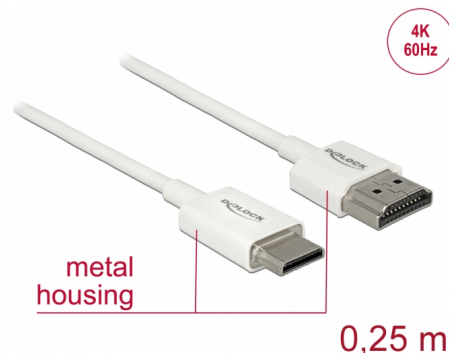

Delock Kabel High Speed HDMI s Ethernetem - HDMI-A samec > HDMI Mini-C samec 3D 4K 0,25 m Slim High Quality

Popis

Tento High Quality kabel High Speed HDMI s Ethernetem od Delocku umožňuje propojení mezi fotoaparátem nebo tabletem s rozhraním Mini HDMI a monitorem nebo TV s portem HDMI-A. Kabel vyniká svým štíhlým průměrem a krátkými konektory. Trojitě stínění kabelu kombinuje rychlý přenos dat stejně jako audio / video a připojení Ethernetu. Vzhledem k podpoře dosáhnout maximální šířku pásma 18 Gb/s, 4K obsahuje (maximální obnovovací kmitočet 60 Hz), 3D obsahuje pro 4K rozlišení (maximální obnovovací kmitočet 24 Hz) a pro 21:9 poměr stran v kině lze nyní zobrazit. Kabel umožňuje současný přenos dvou video kanálů pro zobrazení video streamů pro dva uživatele na jedné obrazovce, stejně jako simultánní přenos až čtyř zvukových kanálů. Kvalita audio přenosů je podstatně zlepšena vzorkovací frekvencí až do 1536 kHz.

Číslo produktu 85140

EAN: 4043619851409

Země původu: China

Balení: Plastová taška se zipem

Speciální vlastnosti

- Extra krátké konektory s celokovovým stíněním
- Zvláště tenký průměr kabelu

Technické detaily

- Konektor:
 - 1 x High Speed HDMI-A 19 pin samec >
 - 1 x High Speed HDMI Mini-C 19 pin samec
- High Speed HDMI with Ethernet (HEC) specifikace
- Průřez kabelu: 36 AWG
- Průměr kabelu: cca. 3,2 mm
- Kabel – kroucená dvoulinka
- Měděné vodiče
- Pozlacené konektory
- Trojitě stíněný kabel

Physical characteristics

Konektor s povrchovou úpravou:	pozlacen
Pin s povrchovou úpravou:	pozlacen
Conductor material:	měď
Conductor gauge:	36 AWG
Shielding:	trojité
Délka:	25 cm
Barva:	bílá