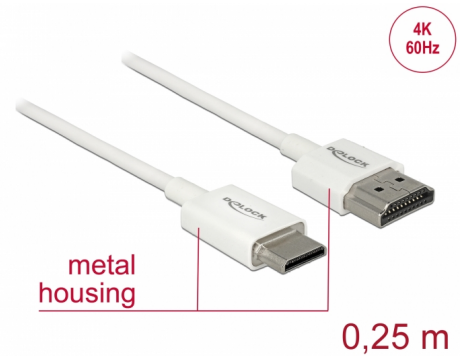

Delock Cable HDMI de alta velocidad con Ethernet - HDMI-A macho > HDMI Mini-C macho 3D 4K 0,25 m fino High Quality

Descripción

Esta toma HDMI de alta velocidad y calidad con cable Ethernet de Delock permite la conexión entre una cámara o tableta con interfaz Mini HDMI y un monitor o televisor como un puerto HDMI-A. Destaca por su pequeño diámetro y sus conectores cortos. El triple cable apantallado combina transferencia de datos rápida y conexión de audio, vídeo y Ethernet. Gracias a la compatibilidad con un ancho de banda máximo de 18 Gb/s, ahora se puede mostrar contenido 4K (tasa máxima de fotogramas de 60 Hz), contenido 3D con resolución 4K (tasa máxima de fotogramas de 24 Hz) y contenido con relación de aspecto de cine de 21:9. El cable permite la transmisión simultánea de dos canales de vídeo para mostrar transmisiones de vídeo para dos usuarios en una pantalla, así como transmisión simultáneas de hasta cuatro canales de audio. La calidad de las transmisiones de audio se mejora considerablemente mediante la tasa de muestreo de hasta 1536 kHz.