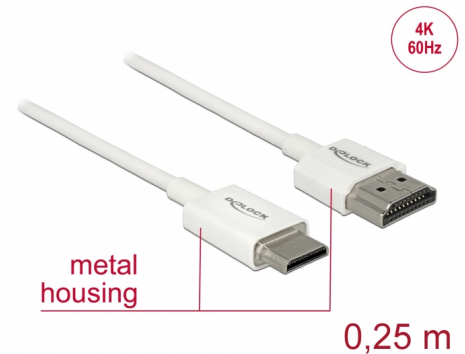

Delock Câble HDMI haute vitesse avec Ethernet - HDMI-A mâle > HDMI Mini-C mâle 3D 4K 0,25 m Fin Haut de gamme

Description

Ce câble HDMI haute vitesse avec Ethernet haut de gamme Delock permet la connexion entre une caméra ou une tablette avec une interface Mini HDMI et un moniteur ou une télévision avec un port HDMI-A. Il se distingue en raison de son diamètre réduit et de ses connecteurs courts. Le câble à triple blindage associe un transfert de données rapide et une connexion audio/vidéo et Ethernet. Grâce à la prise en charge d'une bande passante maximale de 18 Gbit/s, le contenu 4K (fréquence de trame maximale 60 Hz), le contenu 3D en résolution 4K (fréquence de trame maximale 24 Hz) et le contenu à rapport d'aspect cinéma 21:9 peuvent désormais être affichés. Le câble permet la transmission simultanée de deux canaux vidéo pour afficher des flux vidéo pour deux utilisateurs sur un seul écran, ainsi que la transmission simultanée de quatre canaux audio au maximum. La qualité de la transmission audio est significativement améliorée avec le taux d'échantillonnage jusqu'à 1536 kHz.