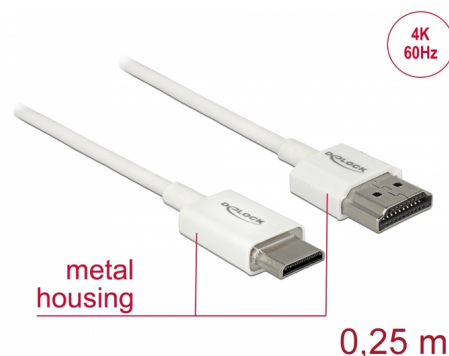

Delock Przewód High Speed HDMI z siecią Ethernet - HDMI-A, męskie > HDMI Mini-C, męskie, 3D 4K, o długości 0,25 m, Slim High Quality

Opis

Ten wysokiej jakości przewód High Speed HDMI z siecią Ethernet firmy Delock służy do wykonywania połączeń pomiędzy aparatem lub tabletem wyposażonym w złącze Mini HDMI a monitorem lub telewizorem ze złączem HDMI-A. Wyróżnia się on niewielką średnicą i krótkimi złączami. Ten potrójnie ekranowany przewód łączy w sobie możliwość szybkiego transferu danych, a także uzyskania połączeń audio/wideo oraz połączenia sieciowego Ethernet. Ze względu na obsługę przepustowości do 18 Gb/s obecnie istnieje możliwość wyświetlania materiału 4K z maks. częstotliwością odświeżania 60 Hz, materiału 3D w rozdzielczości 4K z maks. częstotliwością odświeżania 24 Hz, a także materiału w kinowym formacie obrazu 21:9. Przewód umożliwia jednoczesną transmisję dwóch kanałów wideo w celu wyświetlania strumieni dla dwóch użytkowników na jednym ekranie, a także umożliwia jednoczesną transmisję do czterech kanałów audio. Jakość transmisji audio została znacząco poprawiona poprzez zastosowanie częstotliwości próbkowania o wartości do 1536 kHz.

Numer artykułu 85140

EAN: 4043619851409

Kraj pochodzenia: China

Opakowanie: Torba na zamek błyskawiczny

Cechy szczególne

- Wyjątkowo krótkie złącza z pełną metalową osłoną
- Specjalna niewielka średnica przewodu

Szczegóły techniczne

- Złącze:
 - 1 x 19-pinowe męskie złącze High Speed HDMI-A >
 - 1 x 19-pinowe męskie złącze High Speed HDMI Mini-C
- Specyfikacja High Speed HDMI with Ethernet (HEC)
- Rodzaj kabla: 36 AWG
- Średnica kabla: ok. 3,2 mm