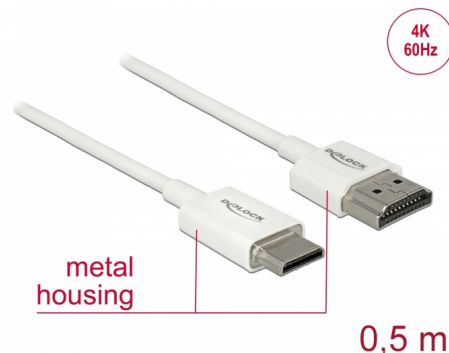

# Delock Kabel High Speed HDMI s Ethernetem - HDMI-A samec > HDMI Mini-C samec 3D 4K 0,5 m Slim High Quality

## Popis

Tento High Quality kabel High Speed HDMI s Ethernetem od Delocku umožňuje propojení mezi fotoaparátem nebo tabletem s rozhraním Mini HDMI a monitorem nebo TV s portem HDMI-A. Kabel vyniká svým štíhlým průměrem a krátkými konektory. Trojitě stínění kabelu kombinuje rychlý přenos dat stejně jako audio / video a připojení Ethernetu. Vzhledem k podpoře dosáhnout maximální šířku pásma 18 Gb/s, 4K obsahuje (maximální obnovovací kmitočet 60 Hz), 3D obsahuje pro 4K rozlišení (maximální obnovovací kmitočet 24 Hz) a pro 21:9 poměr stran v kině lze nyní zobrazit. Kabel umožňuje současný přenos dvou video kanálů pro zobrazení video streamů pro dva uživatele na jedné obrazovce, stejně jako simultánní přenos až čtyř zvukových kanálů. Kvalita audio přenosů je podstatně zlepšena vzorkovací frekvencí až do 1536 kHz.

## Technické detaily

- Konektor:
  - 1 x High Speed HDMI-A 19 pin samec >
  - 1 x High Speed HDMI Mini-C 19 pin samec
- High Speed HDMI with Ethernet (HEC) specifikace
- Průřez kabelu: 36 AWG
- Průměr kabelu: cca. 3,2 mm
- Kabel – kroucená dvoulinka
- Měděné vodiče
- Pozlacené konektory
- Trojitě stíněný kabel

## Physical characteristics

Konektor s povrchovou úpravou:	pozlacen
Pin s povrchovou úpravou:	pozlacen
Conductor material:	měď
Conductor gauge:	36 AWG
Shielding:	trojité
Délka:	50 cm
Barva:	bílá