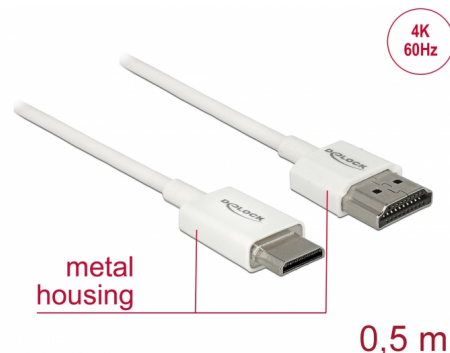

Delock Cable HDMI de alta velocidad con Ethernet - HDMI-A macho > HDMI Mini-C macho 3D 4K 0,5 m fino High Quality

Descripción

Esta toma HDMI de alta velocidad y calidad con cable Ethernet de Delock permite la conexión entre una cámara o tableta con interfaz Mini HDMI y un monitor o televisor como un puerto HDMI-A. Destaca por su pequeño diámetro y sus conectores cortos. El triple cable apantallado combina transferencia de datos rápida y conexión de audio, vídeo y Ethernet. Gracias a la compatibilidad con un ancho de banda máximo de 18 Gb/s, ahora se puede mostrar contenido 4K (tasa máxima de fotogramas de 60 Hz), contenido 3D con resolución 4K (tasa máxima de fotogramas de 24 Hz) y contenido con relación de aspecto de cine de 21:9. El cable permite la transmisión simultánea de dos canales de vídeo para mostrar transmisiones de vídeo para dos usuarios en una pantalla, así como transmisión simultáneas de hasta cuatro canales de audio. La calidad de las transmisiones de audio se mejora considerablemente mediante la tasa de muestreo de hasta 1536 kHz.

Número de elemento 85141

EAN: 4043619851416
 País de origen: China
 Paquete: Bolsa de plástico con cremallera

Características especiales

- Conectores extracortos con apantallamiento metálico total
- Diámetro de cable especialmente fino