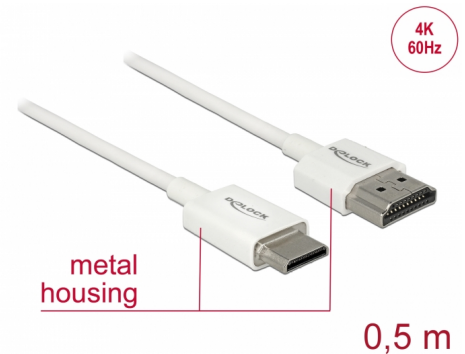

Delock Câble HDMI haute vitesse avec Ethernet - HDMI-A mâle > HDMI Mini-C mâle 3D 4K 0,5 m Fin Haut de gamme

Description

Ce câble HDMI haute vitesse avec Ethernet haut de gamme Delock permet la connexion entre une caméra ou une tablette avec une interface Mini HDMI et un moniteur ou une télévision avec un port HDMI-A. Il se distingue en raison de son diamètre réduit et de ses connecteurs courts. Le câble à triple blindage associe un transfert de données rapide et une connexion audio/vidéo et Ethernet. Grâce à la prise en charge d'une bande passante maximale de 18 Gbit/s, le contenu 4K (fréquence de trame maximale 60 Hz), le contenu 3D en résolution 4K (fréquence de trame maximale 24 Hz) et le contenu à rapport d'aspect cinéma 21:9 peuvent désormais être affichés. Le câble permet la transmission simultanée de deux canaux vidéo pour afficher des flux vidéo pour deux utilisateurs sur un seul écran, ainsi que la transmission simultanée de quatre canaux audio au maximum. La qualité de la transmission audio est significativement améliorée avec le taux d'échantillonnage jusqu'à 1536 kHz.