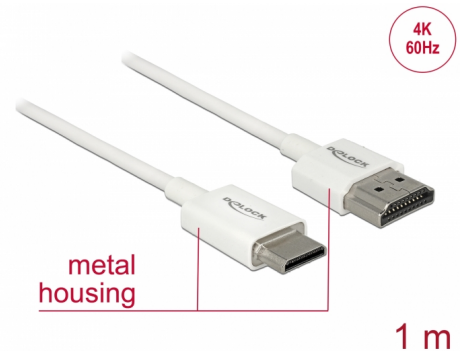

Delock Cable HDMI de alta velocidad con Ethernet - HDMI-A macho > HDMI Mini-C macho 3D 4K 1 m fino High Quality

Descripción

Esta toma HDMI de alta velocidad y calidad con cable Ethernet de Delock permite la conexión entre una cámara o tableta con interfaz Mini HDMI y un monitor o televisor como un puerto HDMI-A. Destaca por su pequeño diámetro y sus conectores cortos. El triple cable apantallado combina transferencia de datos rápida y conexión de audio, vídeo y Ethernet. Gracias a la compatibilidad con un ancho de banda máximo de 18 Gb/s, ahora se puede mostrar contenido 4K (tasa máxima de fotogramas de 60 Hz), contenido 3D con resolución 4K (tasa máxima de fotogramas de 24 Hz) y contenido con relación de aspecto de cine de 21:9. El cable permite la transmisión simultánea de dos canales de vídeo para mostrar transmisiones de vídeo para dos usuarios en una pantalla, así como transmisión simultáneas de hasta cuatro canales de audio. La calidad de las transmisiones de audio se mejora considerablemente mediante la tasa de muestreo de hasta 1536 kHz.

Número de elemento 85142

EAN: 4043619851423

Pais de origen: China

Paquete: Bolsa de plástico con cremallera

Características especiales

- Conectores extracortos con apantallamiento metálico total
- Diámetro de cable especialmente fino