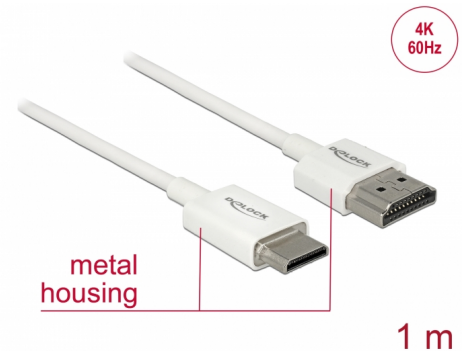

Delock Câble HDMI haute vitesse avec Ethernet - HDMI-A mâle > HDMI Mini-C mâle 3D 4K 1 m Fin Haut de gamme

Description

Ce câble HDMI haute vitesse avec Ethernet haut de gamme Delock permet la connexion entre une caméra ou une tablette avec une interface Mini HDMI et un moniteur ou une télévision avec un port HDMI-A. Il se distingue en raison de son diamètre réduit et de ses connecteurs courts. Le câble à triple blindage associe un transfert de données rapide et une connexion audio/vidéo et Ethernet. Grâce à la prise en charge d'une bande passante maximale de 18 Gbit/s, le contenu 4K (fréquence de trame maximale 60 Hz), le contenu 3D en résolution 4K (fréquence de trame maximale 24 Hz) et le contenu à rapport d'aspect cinéma 21:9 peuvent désormais être affichés. Le câble permet la transmission simultanée de deux canaux vidéo pour afficher des flux vidéo pour deux utilisateurs sur un seul écran, ainsi que la transmission simultanée de quatre canaux audio au maximum. La qualité de la transmission audio est significativement améliorée avec le taux d'échantillonnage jusqu'à 1536 kHz.