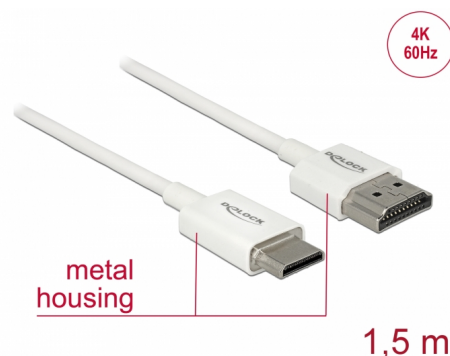

# Delock Kabel High Speed HDMI s Ethernetem - HDMI-A samec > HDMI Mini-C samec 3D 4K 1,5 m Slim High Quality

## Popis

Tento High Quality kabel High Speed HDMI s Ethernetem od Delocku umožňuje propojení mezi fotoaparátem nebo tabletem s rozhraním Mini HDMI a monitorem nebo TV s portem HDMI-A. Kabel vyniká svým štíhlým průměrem a krátkými konektory. Trojitě stínění kabelu kombinuje rychlý přenos dat stejně jako audio / video a připojení Ethernetu. Vzhledem k podpoře dosáhnout maximální šířku pásma 18 Gb/s, 4K obsahuje (maximální obnovovací kmitočet 60 Hz), 3D obsahuje pro 4K rozlišení (maximální obnovovací kmitočet 24 Hz) a pro 21:9 poměr stran v kině lze nyní zobrazit. Kabel umožňuje současný přenos dvou video kanálů pro zobrazení video streamů pro dva uživatele na jedné obrazovce, stejně jako simultánní přenos až čtyř zvukových kanálů. Kvalita audio přenosů je podstatně zlepšena vzorkovací frekvencí až do 1536 kHz.

## Technické detaily

- Konektor:
  - 1 x High Speed HDMI-A 19 pin samec >
  - 1 x High Speed HDMI Mini-C 19 pin samec
- High Speed HDMI with Ethernet (HEC) specifikace
- Průřez kabelu: 36 AWG
- Průměr kabelu: cca. 3,2 mm
- Kabel – kroucená dvoulinka
- Měděné vodiče
- Pozlacené konektory
- Trojitě stíněný kabel