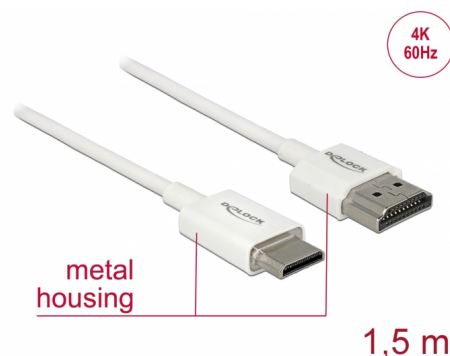

Delock Cable HDMI de alta velocidad con Ethernet - HDMI-A macho > HDMI Mini-C macho 3D 4K 1,5 m fino High Quality

Descripción

Esta toma HDMI de alta velocidad y calidad con cable Ethernet de Delock permite la conexión entre una cámara o tableta con interfaz Mini HDMI y un monitor o televisor como un puerto HDMI-A. Destaca por su pequeño diámetro y sus conectores cortos. El triple cable apantallado combina transferencia de datos rápida y conexión de audio, vídeo y Ethernet. Gracias a la compatibilidad con un ancho de banda máximo de 18 Gb/s, ahora se puede mostrar contenido 4K (tasa máxima de fotogramas de 60 Hz), contenido 3D con resolución 4K (tasa máxima de fotogramas de 24 Hz) y contenido con relación de aspecto de cine de 21:9. El cable permite la transmisión simultánea de dos canales de vídeo para mostrar transmisiones de vídeo para dos usuarios en una pantalla, así como transmisión simultáneas de hasta cuatro canales de audio. La calidad de las transmisiones de audio se mejora considerablemente mediante la tasa de muestreo de hasta 1536 kHz.