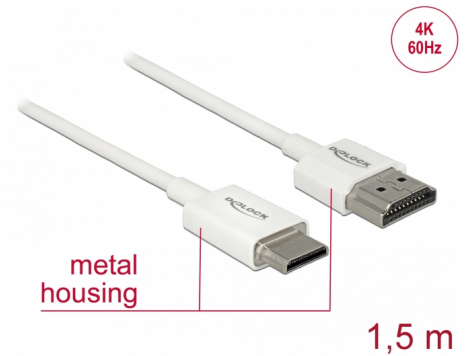

# Delock Câble HDMI haute vitesse avec Ethernet - HDMI-A mâle > HDMI Mini-C mâle 3D 4K 1,5 m Fin Haut de gamme

## Description

Ce câble HDMI haute vitesse avec Ethernet haut de gamme Delock permet la connexion entre une caméra ou une tablette avec une interface Mini HDMI et un moniteur ou une télévision avec un port HDMI-A. Il se distingue en raison de son diamètre réduit et de ses connecteurs courts. Le câble à triple blindage associe un transfert de données rapide et une connexion audio/vidéo et Ethernet. Grâce à la prise en charge d'une bande passante maximale de 18 Gbit/s, le contenu 4K (fréquence de trame maximale 60 Hz), le contenu 3D en résolution 4K (fréquence de trame maximale 24 Hz) et le contenu à rapport d'aspect cinéma 21:9 peuvent désormais être affichés. Le câble permet la transmission simultanée de deux canaux vidéo pour afficher des flux vidéo pour deux utilisateurs sur un seul écran, ainsi que la transmission simultanée de quatre canaux audio au maximum. La qualité de la transmission audio est significativement améliorée avec le taux d'échantillonnage jusqu'à 1536 kHz.