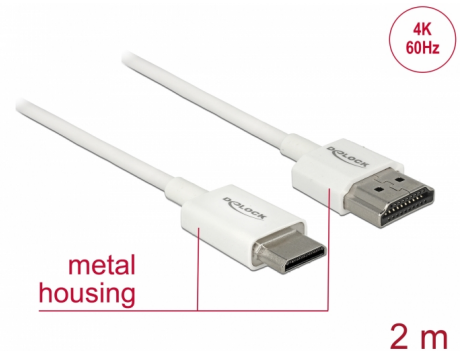

Delock Cable HDMI de alta velocidad con Ethernet - HDMI-A macho > HDMI Mini-C macho 3D 4K 2 m fino High Quality

Descripción

Esta toma HDMI de alta velocidad y calidad con cable Ethernet de Delock permite la conexión entre una cámara o tableta con interfaz Mini HDMI y un monitor o televisor como un puerto HDMI-A. Destaca por su pequeño diámetro y sus conectores cortos. El triple cable apantallado combina transferencia de datos rápida y conexión de audio, vídeo y Ethernet. Gracias a la compatibilidad con un ancho de banda máximo de 18 Gb/s, ahora se puede mostrar contenido 4K (tasa máxima de fotogramas de 60 Hz), contenido 3D con resolución 4K (tasa máxima de fotogramas de 24 Hz) y contenido con relación de aspecto de cine de 21:9. El cable permite la transmisión simultánea de dos canales de vídeo para mostrar transmisiones de vídeo para dos usuarios en una pantalla, así como transmisión simultáneas de hasta cuatro canales de audio. La calidad de las transmisiones de audio se mejora considerablemente mediante la tasa de muestreo de hasta 1536 kHz.