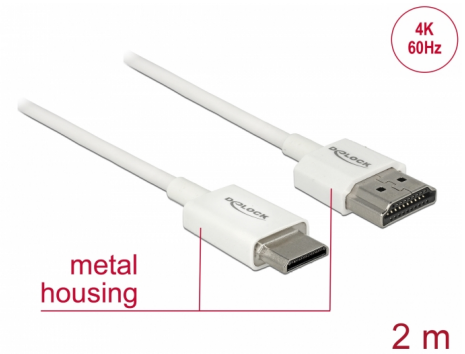

Delock Câble HDMI haute vitesse avec Ethernet - HDMI-A mâle > HDMI Mini-C mâle 3D 4K 2 m Fin Haut de gamme

Description

Ce câble HDMI haute vitesse avec Ethernet haut de gamme Delock permet la connexion entre une caméra ou une tablette avec une interface Mini HDMI et un moniteur ou une télévision avec un port HDMI-A. Il se distingue en raison de son diamètre réduit et de ses connecteurs courts. Le câble à triple blindage associe un transfert de données rapide et une connexion audio/vidéo et Ethernet. Grâce à la prise en charge d'une bande passante maximale de 18 Gbit/s, le contenu 4K (fréquence de trame maximale 60 Hz), le contenu 3D en résolution 4K (fréquence de trame maximale 24 Hz) et le contenu à rapport d'aspect cinéma 21:9 peuvent désormais être affichés. Le câble permet la transmission simultanée de deux canaux vidéo pour afficher des flux vidéo pour deux utilisateurs sur un seul écran, ainsi que la transmission simultanée de quatre canaux audio au maximum. La qualité de la transmission audio est significativement améliorée avec le taux d'échantillonnage jusqu'à 1536 kHz.