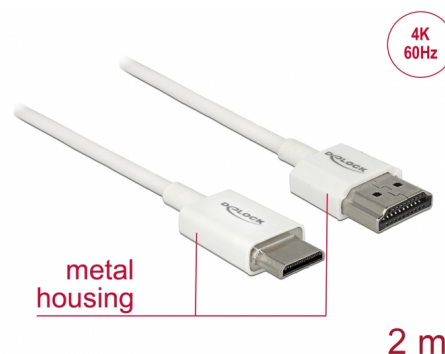

Delock Przewód High Speed HDMI z siecią Ethernet - HDMI-A, męskie > HDMI Mini-C, męskie, 3D 4K, o długości 2 m, Slim High Quality

Opis

Ten wysokiej jakości przewód High Speed HDMI z siecią Ethernet firmy Delock służy do wykonywania połączeń pomiędzy aparatem lub tabletem wyposażonym w złącze Mini HDMI a monitorem lub telewizorem ze złączem HDMI-A. Wyróżnia się on niewielką średnicą i krótkimi złączami. Ten potrójnie ekranowany przewód łączy w sobie możliwość szybkiego transferu danych, a także uzyskania połączeń audio/wideo oraz połączenia sieciowego Ethernet. Ze względu na obsługę przepustowości do 18 Gb/s obecnie istnieje możliwość wyświetlania materiału 4K z maks. częstotliwością odświeżania 60 Hz, materiału 3D w rozdzielczości 4K z maks. częstotliwością odświeżania 24 Hz, a także materiału w kinowym formacie obrazu 21:9. Przewód umożliwia jednoczesną transmisję dwóch kanałów wideo w celu wyświetlania strumieni dla dwóch użytkowników na jednym ekranie, a także umożliwia jednoczesną transmisję do czterech kanałów audio. Jakość transmisji audio została znacząco poprawiona poprzez zastosowanie częstotliwości próbkowania o wartości do 1536 kHz.

Numer artykułu 85144

EAN: 4043619851447

Kraj pochodzenia: China

Opakowanie: Torba na zamek błyskawiczny

Cechy szczególne

- Wyjątkowo krótkie złącza z pełną metalową osłoną
- Specjalna niewielka średnica przewodu

Szczegóły techniczne

- Złącze:
 - 1 x 19-pinowe męskie złącze High Speed HDMI-A >
 - 1 x 19-pinowe męskie złącze High Speed HDMI Mini-C
- Specyfikacja High Speed HDMI with Ethernet (HEC)
- Rodzaj kabla: 36 AWG
- Średnica kabla: ok. 3,2 mm