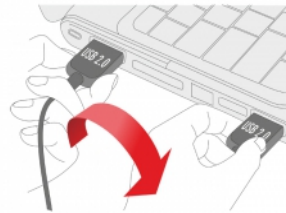

Obsah balení

- Kabel

Příslušenství