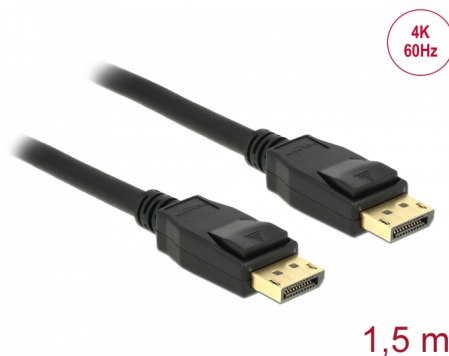

Delock DisplayPort 1.2 kabel samec > DisplayPort samec 4K 60 Hz 1,5 m

Popis

Tento DisplayPort kabel od Delocku může být použit pro připojení zařízení s DisplayPort rozhraním např. displeje, projektory nebo TV, k PC nebo notebooku. Trojitý stíněný kabel podporuje rozlišení Ultra HD (4K @ 60 Hz) a je zpětně kompatibilní s Full-HD 1080p.

Číslo produktu 85508

EAN: 4043619855087

Země původu: China

Balení: Plastová taška se zipem

Technické detaily

- Konektor:
 - 1 x DisplayPort 20 pinový samec >
 - 1 x DisplayPort 20 pinový samec
- DisplayPort 1.2 specifikace
- Není zapojeno všech 20 pinů
- Průřez kabelu: 28 AWG
- Průměr kabelu: cca. 7,3 mm
- Měděné vodiče
- Trojitě stíněný kabel
- Pozlacené konektory
- Přenos audio a video signálu
- Rychlost přenosu dat až 21,6 Gb/s
- Rozlišení až 3840 x 2160 @ 60 Hz (v závislosti na systému a připojeném hardware)
- Barva: černá
- Délka včetně konektorů cca. 1,5 m

Systemové požadavky

- Volné rozhraní DisplayPort
-

Obsah balení

- DisplayPort kabel
-

Příslušenství

General

Specifikace:	DisplayPort 1.2a
--------------	------------------

Interface

Konektor 1:	1 x DisplayPort samec
Konektor 2:	1 x DisplayPort samec

Technical characteristics

Rychlost přenosu dat:	21,6 Gb/s
Maximum screen resolution:	3840 x 2160 @ 60 Hz

Physical characteristics

Materiál pouzdra:	PVC
Konektor s povrchovou úpravou:	poniklován
Pin s povrchovou úpravou:	pozlacen
Conductor material:	měď
Conductor gauge:	28 AWG
Shielding:	trojité
Délka:	1,5 m
Barva:	černá