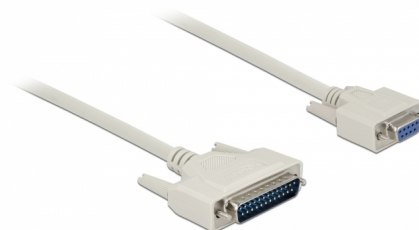

Delock Câble Serial D-Sub 25 mâle à D-Sub 9 femelle 2 m

Description

Ce câble de série de Delock est approprié à la connexion de divers appareils avec un connecteur D-Sub 25 broches et D-Sub 9 broches.

2 m

N° produit 85524

EAN: 4043619855247

Pays d'origine: China

Emballage: Sac polyvalent à fermeture éclair

Détails techniques

- Connecteurs :
 - 1 x D-Sub à 25 broches mâle >
 - 1 x D-Sub à 9 broches femelle
- Affectation des broches :
 - D-Sub 9 --- D-Sub 25
 - 1 --- 8
 - 2 --- 3
 - 3 --- 2
 - 4 --- 20
 - 5 --- 7
 - 6 --- 6
 - 7 --- 4
 - 8 --- 5
 - 9 --- 22
- Connecteurs avec vis
- Jauge de câble : 28 AWG
- Diamètre du câble : env. 5 mm

Contenu de l'emballage

- Câble série
-

Image

Interface

Connecteur 1:	1 x D-Sub à 25 broches mâle
Connecteur 2:	1 x D-SUB 9 femelle

Technical characteristics

Température de fonctionnement :	0 °C ~ 50 °C
---------------------------------	--------------

Physical characteristics

Conductor gauge:	28 AWG
Longueur:	2 m
Couleur:	beige
Safety of Flammability:	VW-1