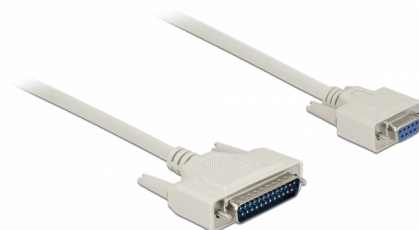

# Delock Câble Serial D-Sub 25 mâle à D-Sub 9 femelle 3 m

## Description

Ce câble de série de Delock est approprié à la connexion de divers appareils avec un connecteur D-Sub 25 broches et D-Sub 9 broches.

3 m

**N° produit 85525**

EAN: 4043619855254

Pays d'origine: China

Emballage: Sac polyvalent à fermeture éclair

## Physical characteristics

Conductor gauge:	28 AWG
Longueur:	3 m
Couleur:	beige
Safety of Flammability:	VW-1