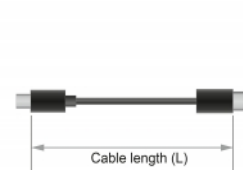

5 m

N° produit 85663

EAN: 4043619856633

Pays d'origine: China

Emballage: Retail Box

Détails techniques

- Connecteurs :
 - 1 x DisplayPort mâle 20 broches >
 - 1 x DisplayPort mâle 20 broches
- Spécification DisplayPort 1.4
- Rétrocompatible avec l'DisplayPort 1.3, 1.2 et 1.1
- Câble certifié DisplayPort® DP 8K
- Broche 20 non connectée
- Jauge de câble : 28 AWG
- Diamètre du câble : env. 7,5 mm
- Conducteur en cuivre
- Câble à triple blindage
- Contacts plaqués or
- Transfert de signaux audio et vidéo
- Débit de données jusqu'à 32,4 Gb/s
- Résolution jusqu'à:
 - Affichage avec support DSC :
 - 7680 x 4320 @ 60 Hz
 - 5120 x 2880 @ 120 Hz
 - 3840 x 2160 @ 240 Hz
 - Affichage sans support DSC :

7680 x 4320 @ 30 Hz
 5120 x 2880 @ 60 Hz
 3840 x 2160 @ 120 Hz

(selon le système et le matériel connecté)

- Prend en charge Display Stream Compression 1.2 (DSC)
- Prend en charge HDR
- Prend en charge HDCP 1.4 et 2.2
- Prend en charge le taux de données HBR3 (8,1 Gbit/s)
- Jusqu'à 32 canaux audio pour les haut-parleurs
- Taux d'échantillonnage audio jusqu'à 1536 kHz
- Compatible avec échantillonnage de couleur en format 4:4:4, 4:2:2 et 4:2:0
- Couleur : noir
- Longueur, cordon incl. (L) : env. 5 m

Configuration système requise

- Une interface DisplayPort libre

Contenu de l'emballage

- Câble DisplayPort

Image

	Displayport 20 pin male		Displayport 20 pin male	
Resolution up to:				
Display with DSC support:	7680 x 4320 @ 60 Hz	5120 x 2880 @ 120 Hz	3840 x 2160 @ 240 Hz	
Display without DSC support:	1920 x 1080 @ 30 Hz	5120 x 1368 @ 60 Hz	3840 x 2160 @ 120 Hz	

Débit de données:	32,4 Gb/s
Maximum screen resolution:	7680 x 4320 @ 60 Hz

Physical characteristics

Finition des broches:	plaquées or
Conductor material:	cuivre
Conductor gauge:	28 AWG
Shielding:	triple
Longueur:	5 m
Couleur:	noir