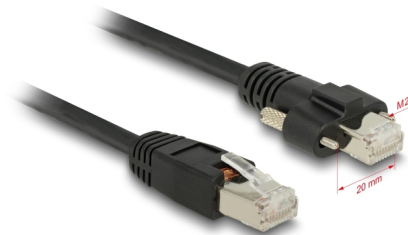

# Delock Kabel RJ45 samec > RJ45 samec se šroubky Cat.6 S/FTP 2 m

## Popis

Tento síťový kabel od Delocku může být použit pro připojení různých síťových zařízení, např. NIC ke switchi nebo patch panelu. Šroubky konektoru zabezpečí spojení a zabrání náhodnému odpojení kabelu.

## Technické detaily

- Konektor:
  - 1 x RJ45 samec >
  - 1 x RJ45 samec se šroubky
- Typ šroubku: M2
- 1:1 spojení
- Cat.6 specifikace
- S/FTP
- Vhodné pro vizuální systémy na sítích Gigabit Ethernet
- Měděný kabel
- Průřez kabelu: 26 AWG
- Průměr kabelu: cca. 6,2 mm
- Barva: černá
- Délka včetně konektorů cca. 2 m

## Physical characteristics

Cable length incl. connector:	2 m
Conductor gauge:	26 AWG
Shielding:	S/FTP
Barva:	černá